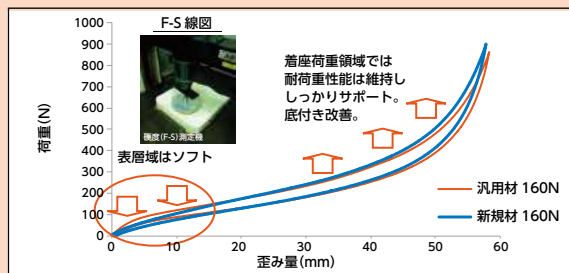

うすくても 底付きしにくい。
体が安定しやすい。
へたりにくい。

表面に発泡成形に伴う気泡がある
場合がありますが、性能には支障が
ございません。

TKクッションうすかる 00175-000320

税込価格 14,520円 (本体価格 13,200円)

車いす適合サイズ：40×40cm
本体サイズ：幅40×奥行42×厚7cm
(股部厚7cm、膝下部厚4.5cm、臀部厚2.5cm)
本体重量：710g(カバー含む)

秘密は、新開発のウレタン技術

表面は、柔らかく、中心部にこしがあります。
お尻を包み込むように受け止めます。

★体圧分散性が高い理由は、表層が柔らかく、体を包み込むためです。
★硬度測定も良好
ソフト性能により体圧分散性能を向上させます。

世界TOPレベルの自動車シートと同じ基準で測定

★床ずれの原因となるせん断力も少ない。
体に当たる面が柔らかく、沈み込む為、一般的なウレタンより
も、せん断力も少なく、床ずれがでにくくなります。