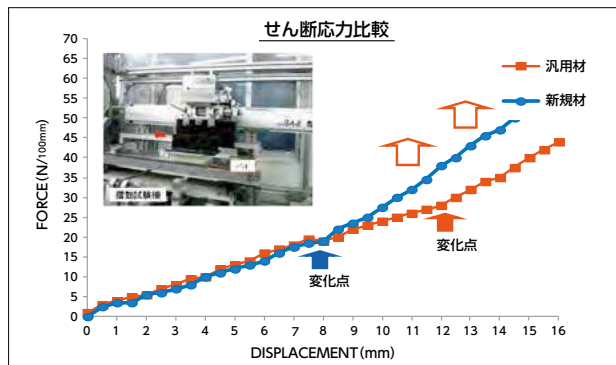

秘密は、新開発のウレタン技術

表面は、柔らかく、中心部にこしがあります。
お尻を包み込むように受け止めます。

★体圧分散性が高い理由は、表層が柔らかく、体を包み込むためです。
★硬度測定も良好
ソフト性能により体圧分散性能を向上させます。

世界TOPレベルの自動車シートと同じ基準で測定

★床ずれの原因となるせん断力も少ない。
体に当たる面が柔らかく、沈み込む為、一般的なウレタンより
も、せん断力も少なく、床ずれがでにくくなります。