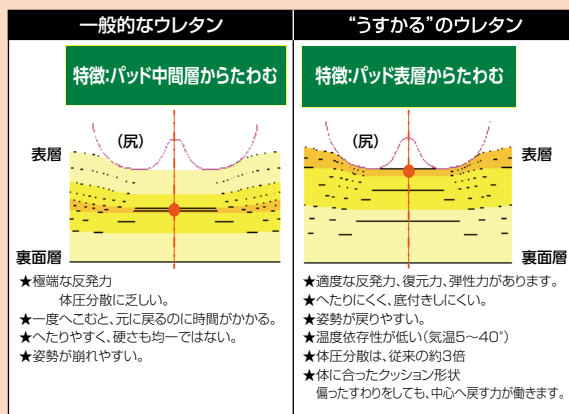

うすくても 底付きしにくい。
体が安定しやすい。
へたりにくい。

表面に発泡成形に伴う気泡がある
場合がありますが、性能には支障が
ございません。

TKクッションうすかる 00175-000320

税込価格 14,520円 (本体価格 13,200円)

車いす適合サイズ：40×40cm
本体サイズ：幅40×奥行42×厚7cm
(股部厚7cm、膝下部厚4.5cm、臀部厚2.5cm)
本体重量：710g(カバー含む)

秘密は、新開発のウレタン技術

表面は、柔らかく、中心部にこしがあります。
お尻を包み込むように受け止めます。

★体圧分散性が高い理由は、表層が柔らかく、体を包み込むためです。
★硬度測定も良好
ソフト性能により体圧分散性能を向上させます。

世界TOPレベルの自動車シートと同じ基準で測定

★床ずれの原因となるせん断力も少ない。
体に当たる面が柔らかく、沈み込む為、一般的なウレタンより
も、せん断力も少なく、床ずれがでにくくなります。