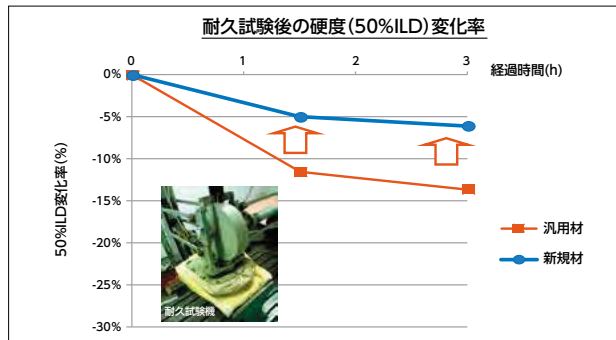

★高耐久性も良好。
汎用ウレタンフォームに比べ、硬度変化が小さく長時間、長期
間使用してもクッション性能を維持できます。