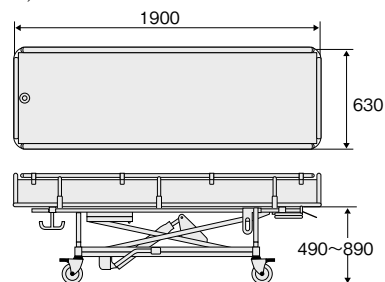

## シャワートローリー・ストレッチャー

シャワー浴用のストレッチャーで簡易的な入浴や部分浴用としても使用が可能

### ティルト機構付

排水及びシャワー浴時には簡単にベッドを傾けられ排水もスムーズに行えます

### ■寸法図 (mm)

浴槽内 / 560 (W) × 1840 (D) × 200 (H) mm

品番	浴槽	重量	価格
TY234	水溜め不可	約68kg	税込価格 <b>786,500円</b> (本体価格 715,000円)
TY234D	水溜め可能	約69kg	税込価格 <b>834,900円</b> (本体価格 759,000円)

材質：フレーム部/ステンレス製 SUS304      マットレス：塩化ビニール製クッション入り  
 キャスター：ステンレス製125mm 全輪ストッパー付      付属品：三角枕、シャワーホルダー (2カ所)