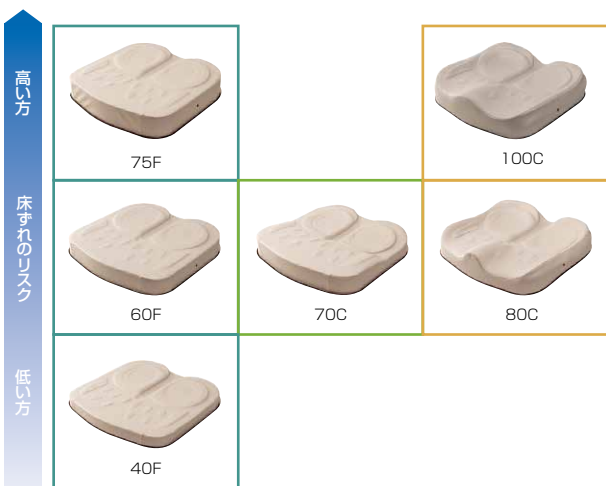

Option and parts for wheelchair

OWL CARE EXGEL SEATING LAB

アウルケア

エクスジェルの効果を追求してできた、ふくろうデザインの車椅子クッション。ご利用者の体格や症状、車椅子のタイプなどに合わせてラインナップした6タイプの中から最適なクッションをお選びいただけます。

座位を保つことができる方 前ズレしやすい方 座位が保てず 大腿部支持が必要な方

	品番	サイズ (mm)			重量 (約kg)	カラー	税込価格
		W	D	H			
アウルケア 40F	OWL40F-BK1-3640	360	40	40	35	本体：ベージュ カバー：ブラック	26,950円 (本体価格 24,500円)
	OWL40F-BK1-3840	380					1.1
	OWL40F-BK1-4040	400					1.1
	OWL40FW-BK1-4240	420					1.2
	OWL40FW-BK1-4440	440					1.2
アウルケア 60F	OWL60F-BK1-3640	360	400	60	60	55	29,150円 (本体価格 26,500円)
	OWL60F-BK1-3840	380					1.2
	OWL60F-BK1-4040	400					1.2
	OWL60FW-BK1-4240	420					1.3
	OWL60FW-BK1-4440	440					1.3
アウルケア 75F	OWL75F-BK1-3640	360	75	75	70	本体：ベージュ カバー：ブラック	31,350円 (本体価格 28,500円)
	OWL75F-BK1-3840	380					1.3
	OWL75F-BK1-4040	400					1.4
	OWL75FW-BK1-4240	420					1.4
	OWL75FW-BK1-4440	440					1.5
アウルケア 70C	OWL70C-BK1-3640	360	70	46	65	本体：ベージュ カバー：ブラック	30,800円 (本体価格 28,000円)
	OWL70C-BK1-3840	380					1.2
	OWL70C-BK1-4040	400					1.3
	OWL70CW-BK1-4240	420					1.3
	OWL70CW-BK1-4440	440					1.4
アウルケア 80C	OWL80C-BK1-3640	360	400	80	35	50	34,100円 (本体価格 31,000円)
	OWL80C-BK1-3840	380					1.4
	OWL80C-BK1-4040	400					1.5
	OWL80CW-BK1-4240	420					1.6
	OWL80CW-BK1-4440	440					1.6
アウルケア 100C	OWL100C-BK1-3640	360	100	55	70	本体：ベージュ カバー：ブラック	33,000円 (本体価格 30,000円)
	OWL100C-BK1-3840	380					1.6
	OWL100C-BK1-4040	400					1.6
	OWL100CW-BK1-4240	420					1.7
	OWL100CW-BK1-4440	440					1.8

OWL KIDS EXGEL SEATING LAB

アウルキッズ アジャスタブル

車椅子をご利用のお子様のために誕生したキッズサイズのアウルクッション。優れた体圧分散性はもちろん、内転・外転を防止するなど、お子様に必要な機能をデザインした新しいお友達です。

□かんたんに調整できる着脱構造

OWL kids EXGEL SEATING LAB

	品番	幅×奥行	厚さ	重量	税込価格
アウルキッズ アジャスタブル	OWK02-色番-2628	26×28cm	12cm	約0.8kg	40,700円 (本体価格 37,000円)
	OWK02-色番-2830	28×30cm		約0.9kg	
	OWK02-色番-3032	30×32cm		約1.0kg	
	OWK02-色番-3234	32×34cm		約1.1kg	
アウルキッズ	OWK01-BK1-2628	26×28cm	5.5~7cm	約0.7kg	30,800円 (本体価格 28,000円)
	OWK01-BK1-2830	28×30cm		約0.8kg	
	OWK01-BK1-3032	30×32cm		約0.9kg	
	OWK01-BK1-3034	30×34cm		約0.9kg	
	OWK01-BK1-3234	32×34cm		約1.0kg	