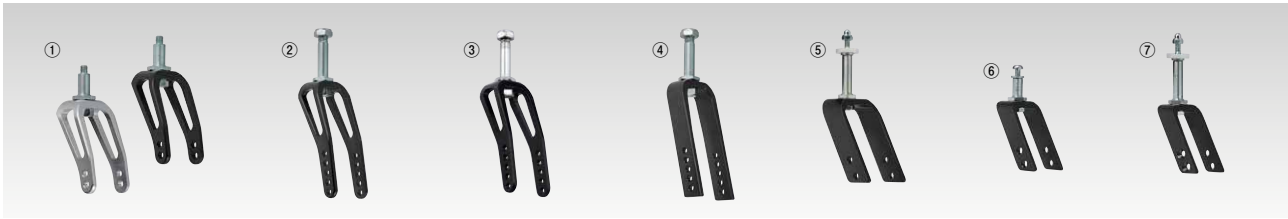

電動車いす

特殊型車いす

アルミ製  
スタンダード  
車いす

スチール製  
スタンダード  
車いす

介護・  
福祉用具

ストレッチャー!  
防災用品  
カートなど

車いす  
オプション  
パーツ

## アルミフォーク

品名	幅(内々) mm	長さ mm	穴数 (片側)	主な使用機種
①EVOフォーク Aタイプ	40	178	2	AS-II・AS-III
②EVOフォーク Bタイプ	ワイド:50	S:97	S:3	MS-II・MS-III・ASR
		M:127	M:5	
		L:157	L:5	
	ノーマル:40	S:97	S:3	MS-II・MS-III・ASR
③ZNフォーク Bタイプ	40	M:127	M:5	GAIA・Ray
		L:160	L:5	
		S:100	S:3	
④アルミフォーク	ワイド:50	M:130	M:5	iS・iS-G・マジエスティー
		L:160	L:5	
	ノーマル:40	S:100	S:3	iS
		M:130	M:5	
⑤SSフォーク ワイド	40	80	2	O1フレーム
⑥SSフォーク ノーマル	30	65	2	NAH-207
⑦SSフォーク ノーマル ザグリ	30	65	2	O1フレーム・トライメイト

## アクティブモデル/スポーツ キャスタ車輪

品名	直径 mm	幅 (取り付け幅)	適合フォーク 内寸法 mm
①5" クッション車輪	130	42	50
②4" 幅広クッション車輪	104	37	40
④3" クッション車輪	76	24	30/40
⑤4" 幅広クッションアルミ車輪	104	37	40
⑥4" クッションアルミ車輪	101	24	30/40
⑦3" ウレタン透明車輪	76	25	30
⑧3" ウレタン緑車輪	76	25	30
⑨4" 幅広クッションアルミ車輪ZN ※	104	26	40