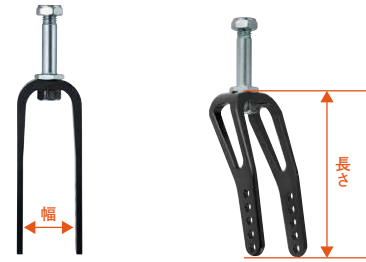

スポーツ  
競技用モデル

アクティブ  
モデル

シミュルトラ  
ウルトラ  
シリーズ

座王X座王  
シリーズ

軽量車いす

テイルト  
リクライニング  
車いす

座位保持

キッズモデル

電動車いす

特殊型車いす

アルミ製  
スタンダード  
車いす

スチール製  
スタンダード  
車いす

介護・  
福祉用具

ストレッチャー!  
防災用品  
カートなど

車いす  
オプション  
パーツ

## アルミフォーク

品名	幅(内々) mm	長さ mm	穴数 (片側)	主な使用機種
①EVOフォーク Aタイプ	40	178	2	AS-II・AS-III
②EVOフォーク Bタイプ	ワイド:50	S:97	S:3	MS-II・MS-III・ASR
		M:127	M:5	
		L:157	L:5	
	ノーマル:40	S:97	S:3	MS-II・MS-III・ASR
③ZNフォーク Bタイプ	40	M:127	M:5	GAIA・Ray
		L:160	L:5	
		S:100	S:3	
④アルミフォーク	ワイド:50	M:130	M:5	iS・iS-G・マジエスティー
		L:160	L:5	
	ノーマル:40	S:100	S:3	iS
		M:130	M:5	
⑤SSフォーク ワイド	40	80	2	O1フレーム
⑥SSフォーク ノーマル	30	65	2	NAH-207
⑦SSフォーク ノーマル ザグリ	30	65	2	O1フレーム・トライメイト

## アクティブモデル/スポーツ キャスタ車輪

品名	直径 mm	幅 (取り付け幅)	適合フォーク 内寸法 mm
①5" クッション車輪	130	42	50
②4" 幅広クッション車輪	104	37	40
④3" クッション車輪	76	24	30/40
⑤4" 幅広クッションアルミ車輪	104	37	40
⑥4" クッションアルミ車輪	101	24	30/40
⑦3" ウレタン透明車輪	76	25	30
⑧3" ウレタン緑車輪	76	25	30
⑨4" 幅広クッションアルミ車輪ZN ※	104	26	40